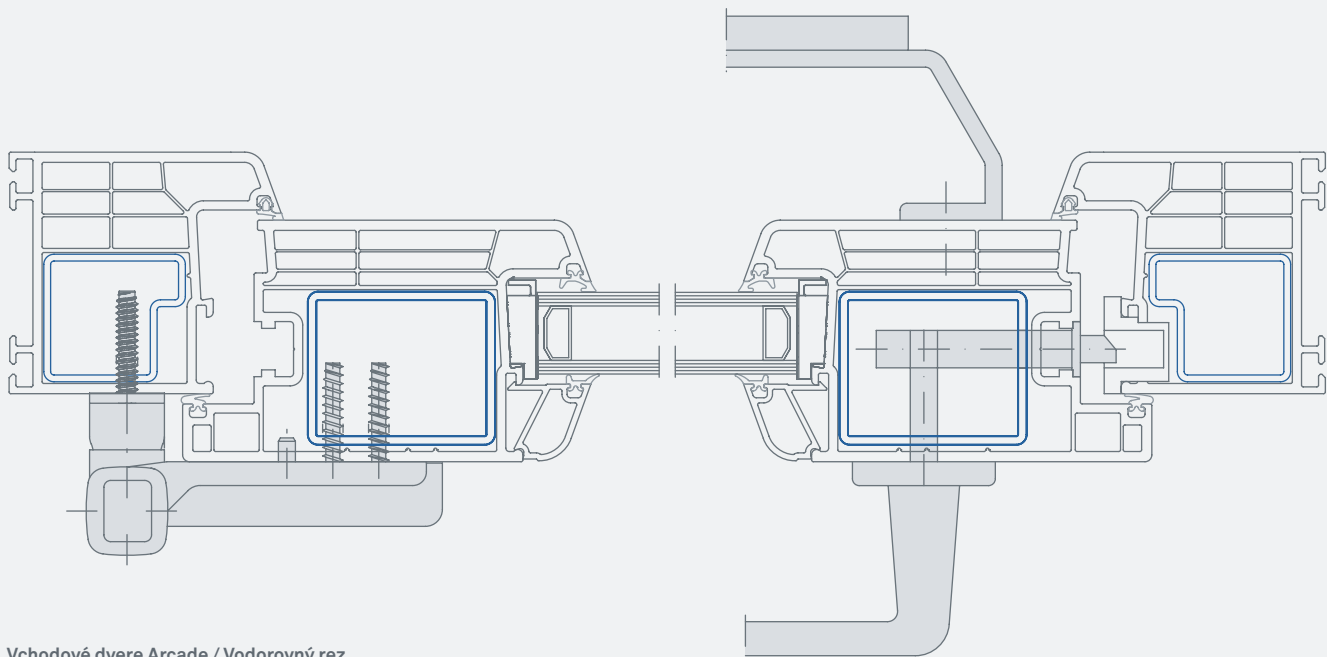

### System vchodových dverí

---

---

System vchodových dverí s veľmi štíhrou konštrukciou sa vyznačuje zaoblením 20° a ponúka sa v širokej palete dekorov a farebných variácií, ktoré sa hodia k najrôznejším architektonickým štýlom. Zároveň systém Arcade ponúka nielen nadčasový komfort a spoľahlivú ochranu proti vlámaniu, ale aj veľmi dobré tepelnoizolačné vlastnosti.

# Vchodové dvere Arcade

Vchodové dvere Arcade / Vodorovný rez

Rohové spojky

Variant s otváraním dovnútra

Variant s otváraním von

**INOUTIC IC PLUS**  
Komfort/Bezpečnosť

**INOUTIC ECO PLUS**  
Úspora energie/Kvalita

**INOUTIC DESIGN PLUS**  
Farba/Tvar

- + **Ocelová výstuha s hrúbkou steny 2,5 mm:** Stabilná konštrukcia rámu / vynikajúca odolnosť proti poveternostným vplyvom
- + **Možnosť použitia profilových rohov s kovovou spojkou:** Profilové rohy s jedinečnou skrutkovanou zinkovou rohovou spojkou / zvýšená stabilita / mimoriadna odolnosť aj pri dlhodobom používaní
- + **Možnosť viacnásobného zabezpečenia a použitia špeciálneho kovania:** Vynikajúce zabezpečenie proti vlámaniu / Špeciálne kovanie testované podľa štandardu ENV 1627
- + **Nízky hliníkový prah:** Vďaka nízkej, takmer bezbariérovej, konštrukcii nehrozí zakopnutie či pošmyknutie / vynikajúca izolácia vďaka prerušenému tepelnému mostu