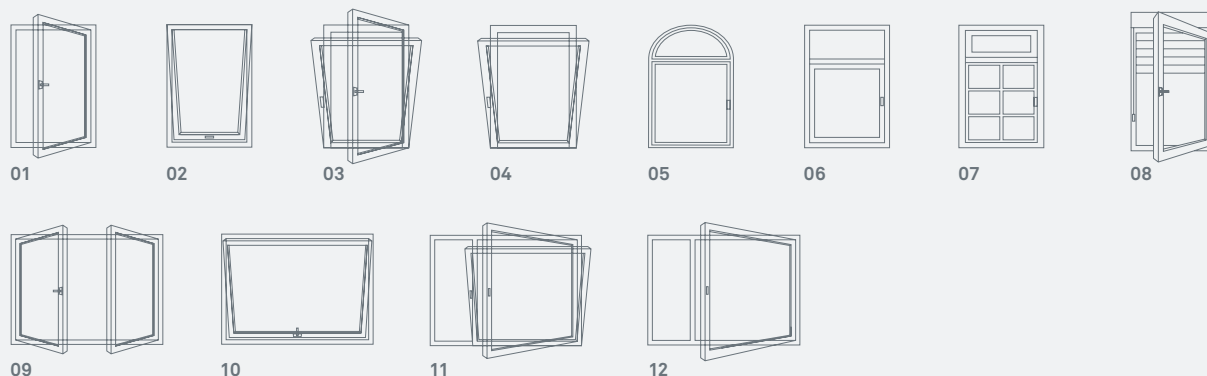

Rozmanitosť prevedení

- 01 Otváracie kridlo - ovládanie napravo alebo naľavo
- 02 Výkyvné kridlo okna na výšku, doraz nahor
- 03 Otváracie-sklopné kridlo,
- 04 Sklopné okno
- 05 Oblúkové okno
- 06 Otváracie-sklopné okno s fixným zasklením
- 07 Okno s priečkami pre priečelie do staršej zástavby
- 08 Otváracie kridlo s roletou
- 09 Dvojkridlové otváracie okno s alebo bez stredového stĺpika
- 10 Výkyvné okno na šírku
- 11 Otváracie-sklopné s fixným zasklením
- 12 Otváracie okno s fixným zasklením