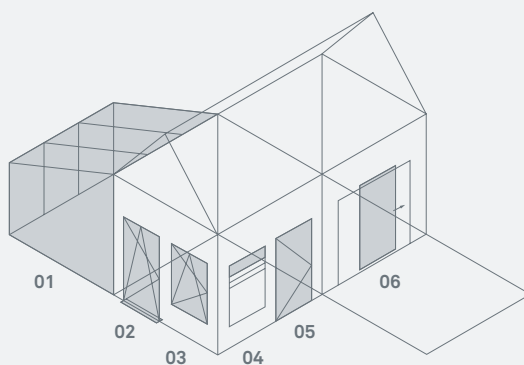

Predsadené hranaté kridlo

Predsadeným oblé kridlo

- 01 Zimná záhrada a fasáda
- 02 Balkónové dvere
- 03 Okno
- 04 Predokenná roleta
- 05 Vchodové dvere
- 06 Zdvížne posuvné dvere

Rozmanitosť prevedení

- 01 Otváracie kridlo - ovládanie napravo alebo naľavo
- 02 Výkyvné kridlo okna na výšku, doraz nahor
- 03 Otváracie-sklopné kridlo,
- 04 Sklopné okno
- 05 Oblúkové okno
- 06 Otváracie-sklopné okno s fixným zasklením
- 07 Okno s priečkami pre priečelie do staršej zástavby
- 08 Otváracie kridlo s roletou
- 09 Dvojkridlové otváracie okno s alebo bez stredového stĺpika
- 10 Výkyvné okno na šírku
- 11 Otváracie-sklopné s fixným zasklením
- 12 Otváracie okno s fixným zasklením